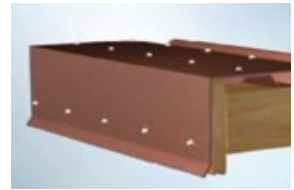

Kantteile mit Zuschnitt

FIRSTBLECH

a = 15 mm, b = 300 mm

ORTGANG

a = 15 mm, b = 150 mm, c = 250 mm

Klein- & Tonnecoils

- Tonnecoils in fast allen RAL-Farben
- Kleincoils ab 25 lfm in vorhandenen Farben möglich

Schrauben und Zubehör

Sie erhalten von uns Schrauben, Kalotten, Schneefanghalterungen, Profillfüllerleisten u.v.m.

Wir bieten Ihnen
24 h LIEFERSERVICE

BAYERN

Langenammung 42-44
D-94486 Osterhofen

Tel.: 0 99 32/40 08-0
Fax: 0 99 32/40 08-15