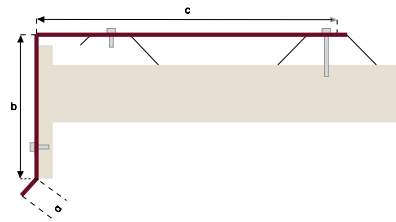

Kantteile mit Zuschnitt

FIRSTBLECH

a = 15 mm, b = 300 mm

ORTGANG

a = 15 mm, b = 150 mm, c = 250 mm

Klein- & Tonnecoils

- Tonnecoils in fast allen RAL-Farben
- Kleincoils ab 25 lfm in vorhandenen Farben möglich