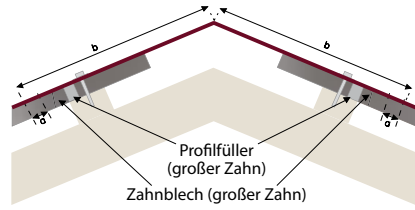

Kontaktieren Sie uns, wir beraten Sie gerne persönlich!

*Wir fertigen
auch Fremdprofile*

Zahnbleche

Die Zahnbleche bilden einen soliden Schutz gegen Insekten und eine optimale Hinterlüftung. Wir produzieren Zahnbleche für fast alle Profile in fast allen RAL-Farben.

Kantteile mit Zuschnitt

FIRSTBLECH

a = 15 mm, b = 300 mm

ORTGANG

a = 15 mm, b = 150 mm, c = 250 mm

Klein- & Tonnecoils

- Tonnecoils in fast allen RAL-Farben
- Kleincoils ab 25 lfm in vorhandenen Farben möglich